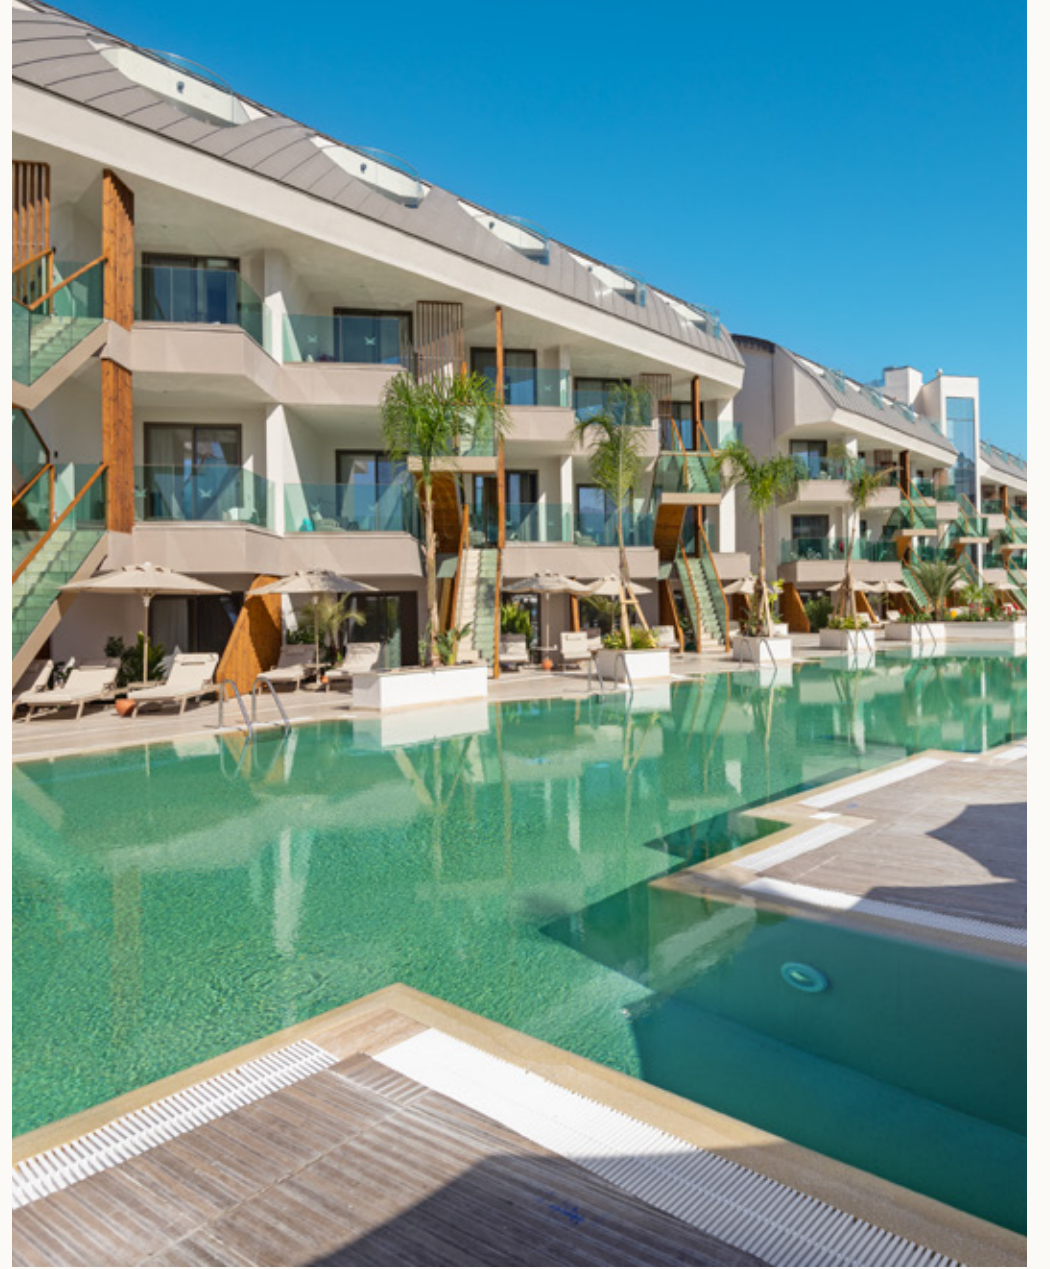

Jet Ski

Banana

Ringo, Flyboard, Seabob, Katamaran, Sörf, Kano, Speedboat

Wakesurf

Wakeboard

Water Ski

Mable

Kitesurf

Windsurf

Foil Board

Kano

Deniz Bisikleti

PLAJ VE HAVUZLAR

PLAJ VE HAVUZLAR

- *Mavi Bayraklı, sarı kumlarla kaplı 220 metrelik plajımızda denizin ve güneşin keyfini çıkarın.
- *Tüm plajda yer alan şezlonglar numaralıdır ve QR menü üzerinden içecek sipariş verilmektedir.
- *Duş ve soyunma kabinleri, wc, ücretsiz şezlong, şemsiye ve havlu kartı uygulaması mevcuttur.
- *Engelli misafirlerimizin kapalı havuz kullanımı için portatif engelli asansörü bulunmaktadır.